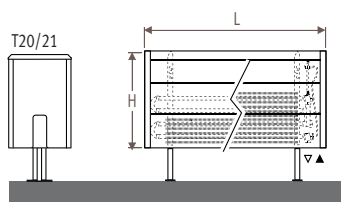

Темпо_Свободстоящая модель

Стандартная поставка тип 20

- цвет 101
- теплообменник Low-H₂O тип 20
- кронштейны
- кожух в комплекте
- регулируемые ножки серого цвета
- угловой воздушный клапан 1/8"
- заглушка 1/2"

Стандартная поставка тип 21

- цвет 101
- теплообменник Twin Low-H₂O тип 21
- кронштейны
- кожух в комплекте
- регулируемые ножки серого цвета
- удлиненный воздушный клапан 1/8"
- заглушка 1/2"

Соединения

Верхний вентиль: добавьте /30 (левый) или /60 (правый).
Пример: ТЕМФ. 030 040 20.101/60

Свободстоящая модель тип 20

КОД ЗАКАЗА: ТЕМФ. код высота длина тип цвет
020 040 20. 101

H		L 040	050	060	070	080	090	100	110	120	140	160	180	200	220	240	260	280	300
020	75/65/20	613	766	919	1072	1226	1379	1532	1685	1838	2145	2451	2758	3064	3370	3677	3983	4290	4596
	95/85/20	984	1230	1476	1722	1969	2215	2460	2706	2952	3445	3936	4429	4921	5412	5905	6397	6890	7381
	€	155,00	168,20	182,10	209,00	223,30	238,40	262,30	278,50	292,80	357,30	414,60	448,00	485,20	551,30	602,30	639,00	680,50	714,80
030	75/65/20	762	953	1144	1334	1525	1715	1906	2097	2287	2668	3050	3431	3812	4193	4574	4956	5337	5718
	95/85/20	1219	1524	1830	2134	2439	2743	3049	3354	3658	4268	4879	5488	6097	6707	7316	7927	8537	9146
	€	165,20	179,10	194,60	223,00	238,00	254,70	280,10	297,90	312,90	381,80	441,30	477,60	518,60	587,00	641,50	680,50	725,70	762,30
040	75/65/20	878	1098	1318	1537	1757	1976	2196	2416	2635	3074	3514	3953	4392	4831	5270	5710	6149	6588
	95/85/20	1399	1749	2100	2449	2799	3148	3498	3849	4198	4897	5598	6297	6997	7696	8396	9097	9796	10495
	€	178,30	192,80	209,90	239,70	255,60	273,80	300,70	320,10	335,70	409,80	471,60	510,80	555,70	626,40	685,20	726,40	775,40	814,30
050	75/65/20	970	1213	1455	1698	1940	2183	2425	2668	2910	3395	3880	4365	4850	5335	5820	6305	6790	7275
	95/85/20	1540	1925	2309	2695	3079	3465	3849	4235	4619	5389	6158	6928	7698	8468	9238	10007	10777	11547
	€	192,20	207,40	226,10	257,40	274,10	293,70	322,20	343,20	359,50	438,70	502,80	544,90	593,70	666,60	729,90	773,30	826,00	867,20

Свободстоящая модель Twin тип 21

КОД ЗАКАЗА: ТЕМФ. код высота длина тип цвет
030 040 21. 101