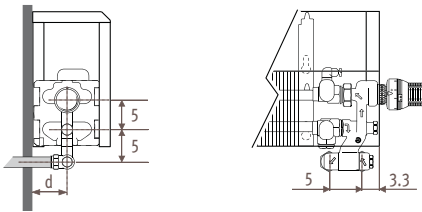

Темпо_Размеры

LOW H₂O 30
ГАРАНТИЯ 30 ЛЕТ

TEMW _Tempo Wall (Настенная)

Размеры в см

Тип	B	d	BS	h/min*
10-11	11.8	5.3	13	10
15-16	16.8	7.8	18	12
20-21	21.8	10.3	23	15

* Уменьшение размеров может привести к снижению теплоотдачи.

TEMF _Tempo Freestanding (Свободстоящая)

Подсоединения

Узел Jaga Comar - подсоединение к стене

Узел Jaga Comar - подсоединение в пол

Вентили, предлагаемые Jaga, полностью скрыты в стандартном корпусе. Другие вентили могут быть частично видны. Подробная информация в разделе: Комплекты соединений и вентили.

Узел Jaga Pro - подсоединение к стене

Узел Jaga Pro - подсоединение в пол

Вентиль Jaga - подсоединение к стене

Вентиль Jaga - подсоединение в пол

Тип	d	A
10-11	5.3	2.9
15-16	7.8	5.3
20-21	10.3	7.9