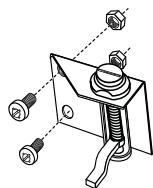

Термостатическая головка не включена: см. комплекты соединений и вентили на стр. 178-179.

Щетка

Для несложной очистки нижней части теплообменника Low-H₂O без снятия корпуса.

КОД	€
5090.001	8,80

Замки

2 шт. на кожух. Кожух нельзя снять без применения инструментов.