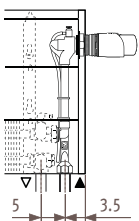

Темпо_Дополнительные детали

Удлиненный клапан для выпуска воздуха

Для легкого и быстрого выпуска воздуха. Удлиненный клапан для выпуска воздуха для теплообменника типа 10, 15 и 20.

Стандартная поставка для типов 11, 16 и 21

КОД	Н кожух	€
5090.114078	20	4,60
5090.114178	30	5,00
5090.114278	40	5,30
5090.114378	50+60	5,50
5090.114528	70	5,70
5090.114728	90	6,25

Верхний вентиль

При заказе верхнего вентиля добавьте к коду Темпо /30 (верхний левый) или /60 (верхний правый).

Пример: TEMW. 030 040 21.101/60

КОД	Н кожух	€
Темпо настенный:		
5090.1300101 правый	30	40,55
5090.1300102 левый	30	40,55
5090.1300301 правый	40	40,55
5090.1300302 левый	40	40,55
5090.1300500 справа + слева	50	40,55
5090.1300700 справа + слева	60	40,55
5090.1300900 справа + слева	70	40,55
5090.1301100 справа + слева	90	40,55
Темпо свободстоящая:		
5090.1300100	30	40,55
5090.1300300	40	40,55
5090.1300500	50	40,55

Термостатическая головка не включена: см. комплекты соединений и вентили на стр. 178-179.