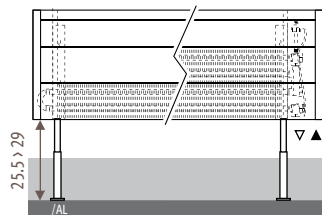

Держатель для калориметра

См. Специальная продукция.

Варианты DBE & Oxygen

DBE: самый компактный и мощный радиатор.

Oxygen: здоровое тепло и чистый воздух.

См. каталог "Top performers".