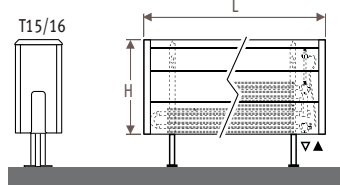

Темро_Свободстоящая модель

48

Стандартная поставка тип 15

- цвет 101
- теплообменник Low-H₂O тип 15
- кронштейны
- кожух в комплекте
- регулируемые ножки серого цвета
- угловой воздушный клапан 1/8"
- заглушка 1/2"

Стандартная поставка тип 16

- цвет 101
- теплообменник Twin Low-H₂O тип 16
- кронштейны
- кожух в комплекте
- регулируемые ножки серого цвета
- удлиненный воздушный клапан 1/8"
- заглушка 1/2"

Соединения

Верхний вентиль: добавьте /30 (левый) или /60 (правый).
Пример: ТЕМФ. 030 040 15.101/60

Свободстоящая модель_тип 15

КОД ЗАКАЗА: ТЕМФ. код высота длина тип цвет
020 040 15. 101

Н		L 040	050	060	070	080	090	100	110	120	140	160	180	200	220	240	260	280	300
020	75/65/20	436	545	654	763	872	981	1090	1199	1308	1526	1744	1962	2180	2398	2616	2834	3052	3270
	95/85/20	700	875	1050	1225	1400	1575	1751	1926	2101	2451	2801	3151	3501	3851	4201	4551	4902	5252
	€	137,40	148,20	159,10	180,60	191,90	204,00	222,40	236,80	247,20	289,00	333,00	359,70	406,50	458,60	502,10	531,20	565,40	592,10
030	75/65/20	544	680	815	951	1087	1223	1359	1495	1631	1903	2174	2446	2718	2990	3262	3533	3805	4077
	95/85/20	870	1088	1304	1521	1739	1956	2174	2391	2609	3044	3477	3912	4348	4783	5218	5651	6086	6521
	€	147,70	159,30	171,80	194,70	206,80	220,40	240,40	256,30	267,50	313,60	359,90	389,60	440,10	494,60	541,60	573,00	610,90	639,90
040	75/65/20	627	784	941	1098	1254	1411	1568	1725	1882	2195	2509	2822	3136	3450	3763	4077	4390	4704
	95/85/20	999	1249	1500	1750	1998	2249	2499	2749	2999	3498	3998	4497	4998	5498	5997	6497	6996	7496
	€	160,00	172,10	186,30	210,70	223,60	238,50	260,30	277,80	289,60	340,80	389,30	422,00	476,40	533,10	584,60	618,10	659,80	691,00
050	75/65/20	694	867	1040	1214	1387	1561	1734	1907	2081	2428	2774	3121	3468	3815	4162	4508	4855	5202
	95/85/20	1102	1376	1651	1927	2201	2478	2752	3027	3303	3854	4403	4954	5504	6055	6606	7155	7706	8257
	€	172,50	185,40	201,10	227,00	240,70	257,10	280,50	299,50	312,00	368,00	418,70	454,30	512,60	571,60	626,90	662,70	708,20	741,60

Свободстоящая модель Twin_тип 16

КОД ЗАКАЗА: ТЕМФ. код высота длина тип цвет
030 040 16. 101