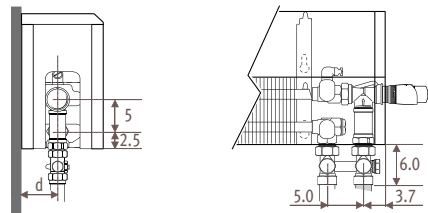

Вентиль Jaga - подсоединение в пол

Тип	d	A
10-11	5.3	2.9
15-16	7.8	5.3
20-21	10.3	7.9