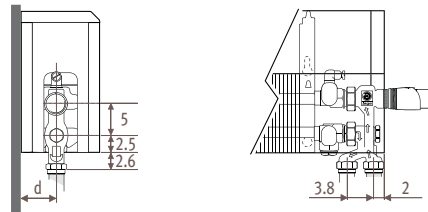

Узел Jaga Pro - подсоединение в пол