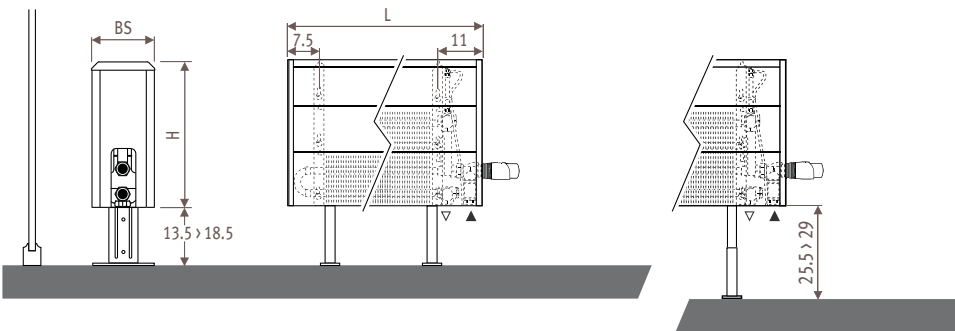

TEMF _Tempo Freestanding (Свободстоящая)

Подсоединения

Узел Jaga Comar - подсоединение к стене