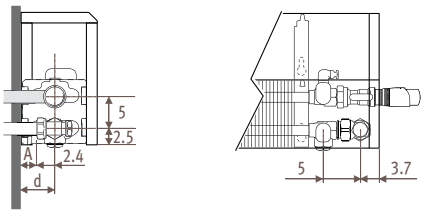

Вентиль Jaga - подсоединение к стене