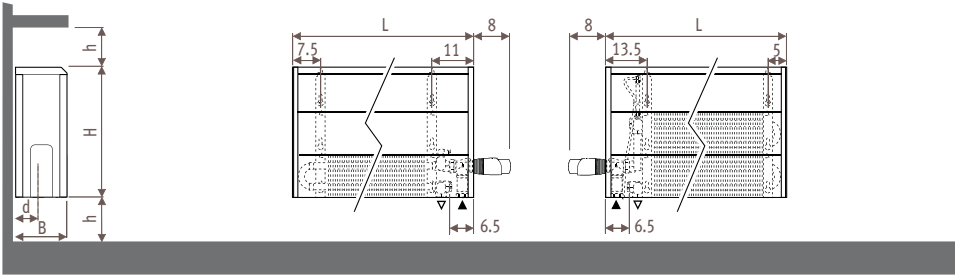

Темпо_Размеры

LOW H₂O 30
ГАРАНТИЯ 30 ЛЕТ

TEMW _Tempo Wall (Настенная)

Размеры в см

Тип	B	d	BS	h/min*
10-11	11.8	5.3	13	10
15-16	16.8	7.8	18	12
20-21	21.8	10.3	23	15

* Уменьшение размеров может привести к снижению теплоотдачи.