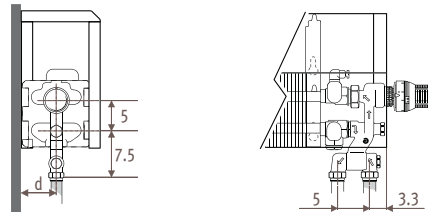

Узел Jaga Comar - подсоединение в пол

Вентили, предлагаемые Jaga, полностью скрыты в стандартном корпусе. Другие вентили могут быть частично видны. Подробная информация в разделе: Комплекты соединений и вентили.