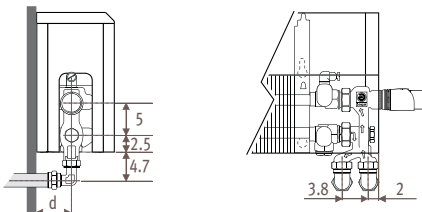

Узел Jaga Pro - подсоединение к стене