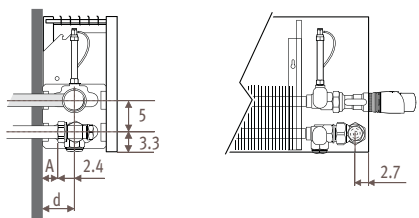

Вентиль Jaga - подсоединение к стене