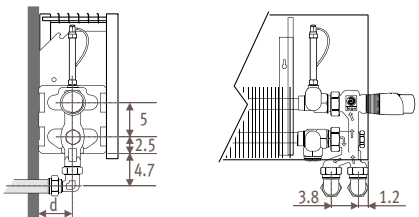

Узел Jaga Pro - подсоединение к стене