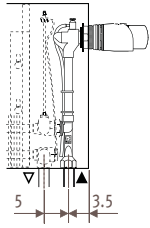

Strada_ Варианты

Верхний вентиль

При заказе верхнего вентиля добавьте к коду Strada /30 (верхний левый) или /60 (верхний правый).

Пример:
STRW. 035 050 06.xxx/60

Варианты DBE & Oxygen

DBE: самый компактный и мощный радиатор.

Oxygen: здоровое тепло и чистый воздух.
См. каталог "Top performers".

КОД	Н кожух	€
5090.1300200	35	40,55
5090.1300500	50	40,55
5090.1300800	65	40,55
5090.1301200	95	40,55

Термостатическая головка не включена:
см. комплекты соединений и вентиля на
стр. 178-179.