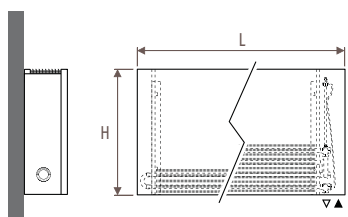

Strada_Настенная модель

24

Стандартная поставка

- цвет 133, 101 или 001
- теплообменник Low-H₂O тип 15 или Twin тип 16
- настенные кронштейны
- кожу в комплекте
- крепежный комплект
- удлиненный воздушный клапан 1/8"
- заглушка 1/2"

Соединения

- стандартное подключение: нижнее левое или правое, положение вентиля 20 или 70
- для дополнительного верхнего вентиля добавьте к коду Strada /30 (верхний левый) или /60 (верхний правый)
- пример: STRW. 035 050 15.xxx/60
- для дистанционно управляемого вентиля: см. Специальная продукция

Настенная модель_тип 15

код высота длина тип цвет
КОД ЗАКАЗА: STRW. 020 050 15. xxx

H		L 050	060	070	080	090	100	110	120	140	160	180	200	240	280
020	75/65/20	545	654	763	872	981	1090	1199	1308	1526	1744	1962	2180	2616	3052
	95/85/20	875	1050	1225	1400	1575	1751	1926	2101	2451	2801	3151	3501	4201	4902
	ст. цвет €	141,50	152,10	172,00	186,50	198,20	215,40	227,80	246,50	269,80	322,60	351,60	401,90	503,30	566,50
	другие €	172,70	185,10	207,20	224,70	238,50	257,60	271,80	295,80	321,30	383,60	418,20	476,40	597,20	672,00
035	75/65/20	735	882	1029	1176	1323	1470	1617	1764	2058	2352	2646	2940	3528	4116
	95/85/20	1173	1408	1643	1877	2112	2347	2581	2816	3285	3755	4224	4693	5632	6570
	ст. цвет €	154,50	166,20	186,60	201,80	215,10	232,70	245,90	264,60	291,60	346,50	377,50	429,30	535,90	602,20
	другие €	190,50	204,60	227,40	246,00	262,20	281,70	297,10	321,20	351,40	416,90	454,40	514,90	642,60	722,20
050	75/65/20	867	1040	1214	1387	1561	1734	1907	2081	2428	2774	3121	3468	4162	4855
	95/85/20	1376	1651	1927	2201	2478	2752	3027	3303	3854	4403	4954	5504	6606	7706
	ст. цвет €	165,10	177,40	198,80	214,90	228,50	246,40	260,80	280,30	310,40	368,10	400,30	453,50	565,30	635,00
	другие €	204,80	219,70	244,10	263,80	280,50	300,70	317,80	343,10	377,10	446,80	486,00	548,80	683,40	768,00
065	75/65/20	961	1153	1345	1538	1730	1922	2114	2306	2691	3075	3460	3844	4613	5382
	95/85/20	1516	1819	2122	2426	2729	3032	3335	3638	4245	4851	5459	6064	7278	8491
	ст. цвет €	177,00	189,80	212,10	229,20	243,30	261,60	276,20	297,70	330,30	390,20	424,00	479,20	595,90	668,60
	другие €	220,90	236,70	262,20	283,70	301,00	321,80	339,40	367,50	404,40	477,40	519,10	584,70	726,00	815,10
095	75/65/20	---	1288	1502	1717	1931	2146	2361	2575	3004	---	---	---	---	---
	95/85/20	---	2008	2342	2677	3011	3346	3681	4015	4684	---	---	---	---	---
	ст. цвет €	---	210,10	233,00	252,00	267,70	289,80	306,80	328,90	368,80	---	---	---	---	---
	другие €	---	264,50	291,10	315,50	335,10	361,60	382,70	411,90	458,30	---	---	---	---	---

Настенная модель Twin_тип 16

код высота длина тип цвет
КОД ЗАКАЗА: STRW. 035 050 16. xxx