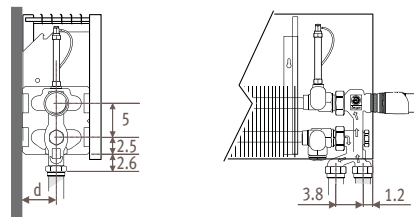

Узел Jaga Pro - подсоединение в пол