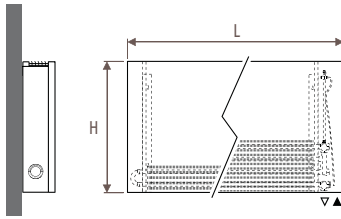

Strada_Настенная модель

Стандартная поставка

- цвет 133, 101 или 001
- теплообменник Low-H₂O тип 10 или Twin тип 11
- настенные кронштейны
- кожух в комплекте
- крепежный комплект
- удлиненный воздушный клапан 1/8"
- заглушка 1/2"

Соединения

- стандартное подключение: нижнее левое или правое, положение вентиля 20 или 70
- для дополнительного верхнего вентиля добавьте к коду Strada /30 (верхний левый) или /60 (верхний правый)
- пример: STRW. 035 050 10.xxx/60
- для дистанционно управляемого вентиля: см. Специальная продукция

Настенная модель_тип 10

код высота длина тип цвет
КОД ЗАКАЗА: STRW. 020 050 10. xxx

H		L 050	060	070	080	090	100	110	120	140	160	180	200	240	280
020	75/65/20	328	393	459	524	590	655	721	786	917	1048	1179	1310	1572	1834
	95/85/20	528	632	738	843	949	1054	1160	1264	1475	1686	1897	2107	2529	2950
	ст. цвет €	119,20	128,40	143,70	152,90	160,80	174,10	183,70	197,90	215,50	255,20	276,50	301,00	378,50	425,30
	другие €	147,80	159,20	176,40	187,40	196,90	211,90	223,50	242,10	262,10	310,00	336,00	366,90	462,00	518,80
035	75/65/20	449	539	629	718	808	898	988	1078	1257	1437	1616	1796	2155	2514
	95/85/20	719	863	1007	1150	1294	1438	1582	1726	2013	2301	2587	2876	3450	4025
	ст. цвет €	132,10	142,50	158,20	168,10	177,70	191,30	201,60	215,90	237,50	279,50	302,70	328,70	411,70	461,70
	другие €	164,90	178,20	196,00	208,10	220,10	235,50	248,30	266,80	291,90	343,20	372,00	405,20	507,60	569,10
050	75/65/20	538	646	753	861	968	1076	1184	1291	1506	1722	1937	2152	2582	3013
	95/85/20	857	1029	1200	1372	1543	1715	1887	2057	2400	2744	3087	3429	4115	4802
	ст. цвет €	140,30	151,20	168,00	178,60	188,60	202,60	214,00	229,00	253,10	297,70	322,10	349,60	436,90	490,30
	другие €	176,40	190,40	209,90	223,10	235,70	251,60	266,00	285,80	314,00	369,30	400,00	435,30	543,70	610,40
065	75/65/20	606	727	848	969	1090	1211	1332	1453	1695	1938	2180	2422	2906	3391
	95/85/20	961	1153	1345	1537	1729	1921	2113	2305	2689	3074	3458	3842	4609	5379
	ст. цвет €	150,40	161,90	179,40	191,40	201,60	216,10	227,80	244,90	270,80	317,80	343,70	373,10	465,20	521,50
	другие €	190,30	205,30	225,90	240,90	253,90	270,60	285,50	308,30	338,70	397,50	430,50	468,70	583,60	654,70
095	75/65/20	---	836	975	1114	1254	1393	1532	1672	1950	---	---	---	---	---
	95/85/20	---	1314	1532	1750	1970	2189	2407	2627	3064	---	---	---	---	---
	ст. цвет €	---	177,80	196,10	210,00	221,80	240,00	254,00	271,80	303,60	---	---	---	---	---
	другие €	---	227,90	249,60	267,60	283,00	305,30	323,60	347,50	386,20	---	---	---	---	---

Настенная модель Twin_тип 11

код высота длина тип цвет
КОД ЗАКАЗА: STRW. 035 050 11. xxx