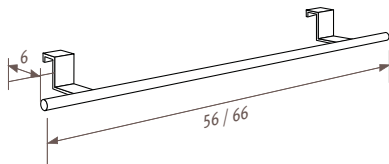

Термостатическая головка не включена:
см. комплекты соединений и вентиля на
стр. 178-179.

Вешалка для полотенца из хромированного алюминия

КОД	L	€
5501.001	56	156,00
5501.002	66	156,00

Щетка

Для несложной очистки нижней части теплообменника Low-H₂O без снятия корпуса.