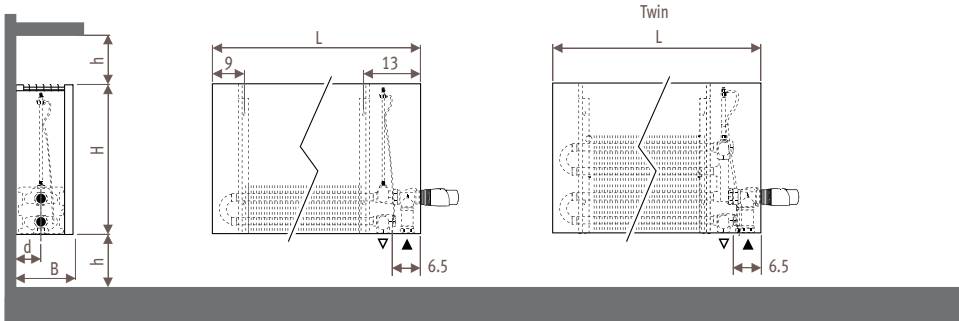

Strada_Размеры

STRW_STRada Wall (Настенная)

Размеры в см

Тип	B	d	h min*
06	8.5	4.0	10
10-11	11.8	5.2	10
15-16	16.8	7.7	12
20-21	21.8	10.2	15

* Уменьшение размеров может привести к снижению теплоотдачи.

Подсоединения