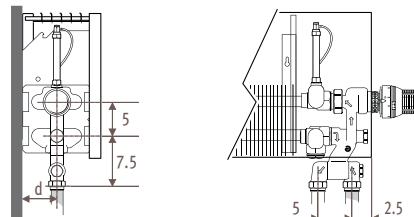

Узел Jaga Comar - подсоединение в пол

Вентили, предлагаемые компанией Jaga, полностью скрыты в стандартном корпусе. Подробная информация в разделе: Комплекты соединений и вентили.