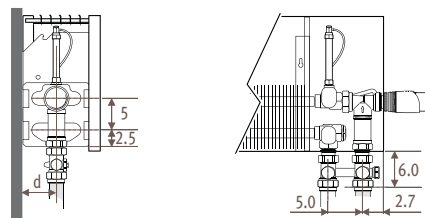

Вентиль Jaga - подсоединение в пол