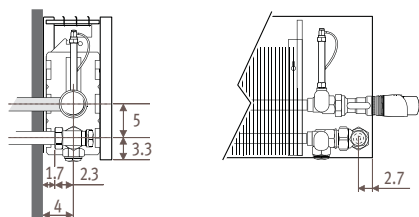

Вентиль Jaga тип 6 - подсоединение к стене

Вентиль Jaga типа 6: с уменьшенным расстоянием подключения, специально для подключения к стене Strada типа 06. См. стр. 167-175.

Тип	d	A
06	4.0	1.8
10-11	5.2	2.9
15-16	7.7	5.3
20-21	10.2	7.9