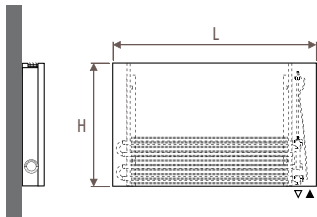

Strada_Настенная модель

Стандартная поставка

- цвет 133, 101 или 001
- теплообменник Twin Low-H₂O типа 07 или 08
- настенные кронштейны
- корпус в комплекте
- крепежный комплект
- удлиненный воздушный клапан 1/8"
- заглушка 1/2"

Соединения

- стандартное подключение: нижнее левое или правое, положение вентиля 20 или 70
- для дополнительного верхнего вентиля добавьте к коду Strada /30 (верхний левый) или /60 (верхний правый) пример: STRW. 035 050 06.xxx/60
- для дистанционно управляемого вентиля: см. Специальная продукция

Настенная модель Twin_тип 06

код высота длина тип цвет
КОД ЗАКАЗА: STRW. 020 050 06. xxx

H		L 050	060	070	080	090	100	110	120	140	160	180	200	240	280
020	75/65/20	269	323	377	430	484	538	592	646	753	861	968	1076	1291	1506
	95/85/20	432	519	606	691	778	865	951	1038	1210	1384	1556	1729	2075	2420
	ст. цвет €	132,50	141,80	157,30	166,90	175,10	188,20	198,10	210,80	228,40	269,30	289,50	314,70	394,20	442,30
	другие €	158,60	170,10	186,60	198,00	207,60	221,80	233,50	249,50	269,10	317,10	340,80	372,20	467,90	524,80
035	75/65/20	395	474	553	632	711	790	869	948	1106	1264	1422	1580	1896	2212
	95/85/20	631	757	884	1010	1136	1262	1389	1515	1767	2020	2272	2525	3030	3535
	ст. цвет €	173,40	185,70	206,10	218,50	229,90	246,80	259,90	274,70	301,60	353,30	379,80	411,20	512,40	573,70
	другие €	203,80	218,80	240,60	255,10	268,80	286,90	302,20	320,30	350,10	410,10	441,10	479,30	598,40	670,10
050	75/65/20	474	568	663	758	852	947	1042	1136	1326	1515	1705	1894	2273	2652
	95/85/20	752	901	1052	1203	1352	1503	1653	1802	2104	2404	2705	3005	3607	4208
	ст. цвет €	180,80	193,50	215,10	228,20	240,00	257,30	271,40	287,10	316,30	370,70	398,50	431,30	536,70	601,40
	другие €	214,10	229,80	253,30	268,90	283,20	301,90	318,80	338,00	371,00	435,10	467,80	508,30	633,40	710,10
065	75/65/20	533	640	746	853	959	1066	1173	1279	1492	1706	1919	2132	2558	2985
	95/85/20	839	1008	1175	1343	1510	1679	1847	2014	2350	2687	3022	3358	4029	4701
	ст. цвет €	188,40	201,80	224,10	238,40	250,70	268,40	282,80	300,40	331,30	387,90	417,20	452,00	561,70	629,40
	другие €	224,70	241,40	266,00	283,40	298,20	317,60	334,90	357,20	392,10	459,50	494,70	538,00	669,10	750,40
095	75/65/20	---	736	858	981	1103	1226	1349	1471	1716	---	---	---	---	---
	95/85/20	---	1143	1332	1523	1712	1903	2094	2284	2664	---	---	---	---	---
	ст. цвет €	---	216,90	239,90	256,20	270,00	291,50	308,20	326,60	362,90	---	---	---	---	---
	другие €	---	263,30	288,90	309,20	326,50	351,50	372,30	395,60	438,30	---	---	---	---	---