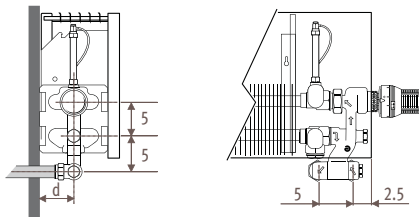

Подсоединения

Узел Jaga Comar - подсоединение к стене