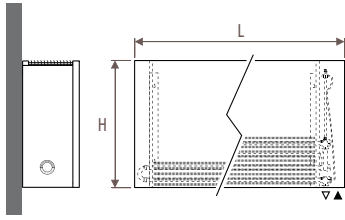

Strada_Настенная модель

Стандартная поставка

- цвет 133, 101 или 001
- теплообменник Low-H₂O тип 20 или Twin тип 21
- настенные кронштейны
- кожух в комплекте
- крепежный комплект
- удлиненный воздушный клапан 1/8"
- заглушка 1/2"

Соединения

- стандартное подключение: нижнее левое или правое, положение вентиля 20 или 70
- для дополнительного верхнего вентиля добавьте к коду Strada /30 (верхний левый) или /60 (верхний правый)
- пример: STRW. 035 050 20.xxx/60
- для дистанционно управляемого вентиля: см. Специальная продукция

Настенная модель_тип 20

код высота длина тип цвет
Код ЗАКАЗА: STRW. 020 050 20. xxx

H		L 050	060	070	080	090	100	110	120	140	160	180	200	240	280
020	75/65/20	766	919	1072	1226	1379	1532	1685	1838	2145	2451	2758	3064	3677	4290
	95/85/20	1230	1476	1722	1969	2215	2460	2706	2952	3445	3936	4429	4921	5905	6890
	ст. цвет €	163,10	176,80	204,20	220,90	234,90	258,40	275,20	301,10	346,10	412,50	447,40	487,90	613,60	692,30
	другие €	197,00	212,80	243,60	263,10	279,20	305,20	324,70	358,10	405,10	482,00	522,40	571,20	718,40	809,90
035	75/65/20	1030	1236	1442	1648	1854	2060	2266	2472	2884	3296	3708	4120	4944	5768
	95/85/20	1644	1973	2302	2631	2960	3288	3617	3946	4604	5261	5919	6577	7892	9208
	ст. цвет €	176,70	191,60	219,40	236,90	252,60	276,20	293,80	319,70	368,80	437,40	474,20	516,30	647,50	729,20
	другие €	215,40	232,90	264,40	284,90	303,50	329,80	350,70	384,10	436,00	516,30	559,60	610,60	765,20	861,20
050	75/65/20	1213	1455	1698	1940	2183	2425	2668	2910	3395	3880	4365	4850	5820	6790
	95/85/20	1925	2309	2695	3079	3465	3849	4235	4619	5389	6158	6928	7698	9238	10777
	ст. цвет €	189,20	204,40	233,50	251,50	267,70	291,80	310,40	337,20	389,80	461,10	499,10	542,60	679,30	764,60
	другие €	232,00	250,10	283,30	304,90	324,10	351,10	373,50	408,10	464,40	548,70	593,80	647,10	808,80	910,00
065	75/65/20	1343	1611	1880	2148	2417	2685	2954	3222	3759	4296	4833	5370	6444	7518
	95/85/20	2119	2542	2966	3389	3813	4236	4660	5083	5930	6777	7625	8472	10166	11861
	ст. цвет €	203,50	219,50	249,30	268,60	285,00	309,60	328,60	357,20	413,60	487,10	526,80	572,30	715,30	803,50
	другие €	250,60	269,70	304,10	327,50	347,20	374,90	397,70	435,20	495,70	583,30	630,90	687,00	856,90	962,50
095	75/65/20	---	1795	2094	2394	2693	2992	3291	3590	4189	---	---	---	---	---
	95/85/20	---	2799	3265	3733	4199	4665	5131	5597	6531	---	---	---	---	---
	ст. цвет €	---	238,60	269,10	290,40	308,40	336,60	358,00	387,30	450,40	---	---	---	---	---
	другие €	---	296,40	331,80	358,10	380,20	413,40	439,90	478,40	547,90	---	---	---	---	---

Настенная модель Twin_тип 21

код высота длина тип цвет
Код ЗАКАЗА: STRW. 035 050 21. xxx