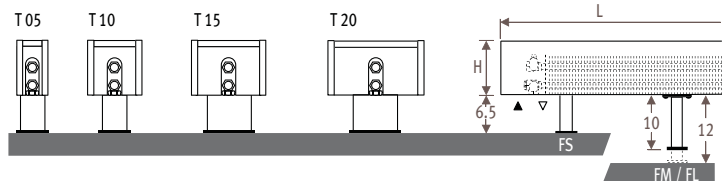

КОД ЗАКАЗА: MINF. код высота длина тип цвет ножки /FS

H	T	L	060	070	080	090	100	110	120	140	160	180	200	220	240	260	280	300
008	09	75/65/20	255	298	340	383	425	468	510	595	680	765	850	935	1020	1105	1190	1275
		95/85/20	411	480	548	617	685	754	822	959	1096	1233	1370	1507	1644	1781	1918	2055
		ст. цвет €	138,60	149,00	154,60	159,70	168,40	175,80	184,80	200,40	238,70	272,40	295,10	344,90	366,80	388,20	408,90	430,80
		другие €	174,20	185,40	191,70	197,60	207,10	216,10	227,50	247,00	295,50	336,60	366,10	430,70	458,60	485,60	511,70	538,70
	14	75/65/20	416	486	555	625	694	763	833	972	1110	1249	1388	1527	1666	1804	1943	2082
		95/85/20	670	783	894	1007	1118	1230	1342	1566	1789	2013	2237	2461	2685	2907	3131	3355
		ст. цвет €	162,00	175,10	183,10	190,40	201,70	211,70	222,70	243,50	289,90	328,30	368,80	429,10	456,60	483,80	509,50	538,90
		другие €	202,60	216,50	225,20	233,30	245,40	257,10	270,60	295,60	352,70	398,30	446,30	521,50	555,60	588,70	619,90	654,70
	19	75/65/20	572	667	762	858	953	1048	1144	1334	1525	1715	1906	2097	2287	2478	2668	2859
		95/85/20	922	1075	1228	1383	1536	1689	1843	2150	2457	2764	3071	3379	3685	3993	4299	4607
		ст. цвет €	179,20	195,90	205,90	215,10	230,30	242,70	256,40	293,50	349,70	394,00	426,80	497,40	531,10	563,50	595,10	633,90
		другие €	221,70	239,20	250,00	260,00	275,90	290,40	306,70	348,30	415,60	467,80	508,10	594,20	634,80	673,50	710,90	755,60