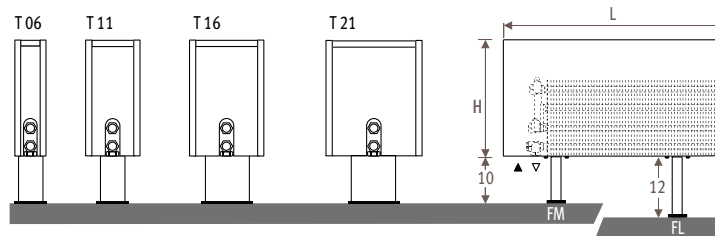

Стандартная поставка

- цвет 101, 133 или 001
- теплообменник Twin Low-H₂O
- кожух в комплекте
- воздушный клапан 1/8"
- заглушка 1/2"
- фиксированные ножки FM, высота 10 см, того же цвета, что и радиатор

Другие фиксированные ножки - без доплаты:

- для ножек высотой 12 см код заказа /FL.
- Пример: MINF. 028 060 06. xxx /FL

Свободностоящая модель Twin_высота 28

КОД ЗАКАЗА: MINF. *код* *высота* *длина* *тип* *цвет* *ножки*
028 060 06. xxx /FM

H	T	L	060	070	080	090	100	110	120	140	160	180	200	220	240	260	280	300
028	06	75/65/20	342	399	456	513	570	627	684	798	912	1026	1140	1254	1368	1482	1596	1710
		95/85/20	548	640	731	822	914	1005	1097	1279	1462	1645	1828	2011	2193	2376	2559	2742
		ст. цвет €	246,80	266,10	275,80	285,10	301,20	315,00	329,50	359,30	425,60	475,50	514,30	597,70	635,80	673,50	709,40	765,70
		другие €	305,40	325,50	335,90	346,30	363,20	379,70	397,30	433,90	515,80	576,70	626,10	730,70	778,30	824,40	868,40	941,40
	11	75/65/20	653	762	871	980	1089	1198	1307	1525	1742	1960	2178	2396	2614	2831	3049	3267
		95/85/20	1060	1237	1414	1591	1768	1945	2122	2477	2829	3183	3537	3891	4245	4597	4951	5305
		ст. цвет €	270,90	293,10	305,00	315,60	335,10	350,80	367,10	401,00	475,60	529,90	573,40	665,00	708,20	750,70	791,60	833,20
		другие €	332,90	355,90	368,50	380,30	400,60	419,30	438,60	479,90	570,80	636,50	691,10	804,00	857,10	908,50	958,10	1008,90
	16	75/65/20	860	1003	1146	1290	1433	1576	1720	2006	2293	2579	2866	3153	3439	3726	4012	4299
		95/85/20	1403	1637	1870	2105	2338	2571	2806	3273	3741	4208	4676	5144	5611	6079	6546	7014
		ст. цвет €	316,10	347,10	363,50	379,10	405,60	426,40	448,50	492,80	586,70	652,00	736,80	854,10	909,90	965,40	1018,10	1070,60
		другие €	384,90	417,10	434,30	450,60	478,30	502,10	527,70	579,60	690,40	767,00	863,30	1002,70	1068,90	1133,80	1195,40	1257,00
	21	75/65/20	1127	1315	1503	1691	1879	2067	2255	2631	3006	3382	3758	4134	4510	4885	5261	5637
		95/85/20	1846	2154	2462	2770	3078	3386	3694	4310	4924	5540	6156	6772	7388	8003	8619	9235
		ст. цвет €	332,80	367,40	387,30	404,80	435,80	461,30	485,70	562,30	668,90	742,60	804,10	934,30	998,00	1060,40	1121,90	1182,60
		другие €	404,30	439,60	460,80	479,00	510,80	540,20	568,00	652,50	776,30	862,50	935,50	1088,60	1163,00	1235,40	1306,40	1376,70