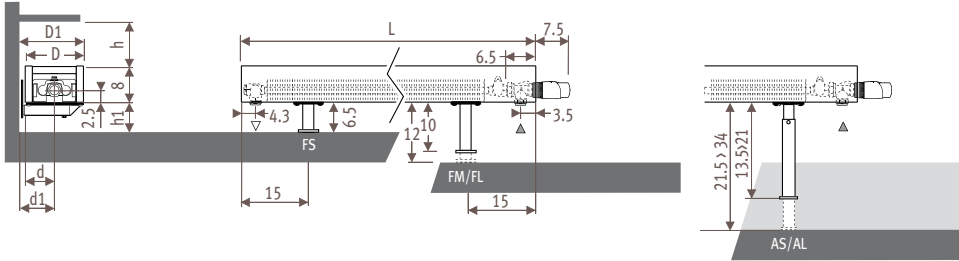

Двойная мощность или DBE?

- в виде радиатора DBE (высотой только 28 см): См. каталог "Top performers".
- со сверхмощными двойными теплообменниками. Температура котла в среднем на 15% ниже чем необходимая для другого радиатора эквивалентных размеров!

Mini_Размеры

MINW_Mini Wall
(настенный)

MINF_Mini Freestanding
(свободностоящий)

высота 08

Ножки:

FS = фиксированные короткие : 6.5 см

FM = фиксированные средние : 10 см

FL = фиксированные длинные : 12 см

AS = регулируемые короткие : 13.5 > 21 см

AL = регулируемые длинные : 21.5 > 34 см

Начиная с длины 180, поставляются 3 ножки.

Высота 08_ Размеры в см

Тип	D	D1	d	d1	h*	h1*
09	13	13.5	6.5	7.0	5	5
14	18	18.5	9.0	9.5	7	7
19	23	23.5	11.5	12.0	9	9