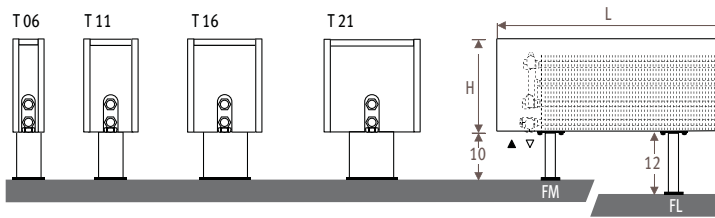

Mini_Фиксированные ножки

Стандартная поставка

- цвет 101, 133 или 001
- теплообменник Twin Low-H₂O
- кожух в комплекте
- воздушный клапан 1/8"
- заглушка 1/2"
- фиксированные ножки FM, высота 10 см, того же цвета, что и радиатор

Другие фиксированные ножки - без доплаты:

- для ножек высотой 12 см код заказа /FL.
- Пример: MINF. 023 060 06. xxx /FL

73

Mini

Свободностоящая модель Twin_высота 23

КОД ЗАКАЗА: MINF. *код* *высота* *длина* *тип* *цвет* *ножки*
023 060 06. xxx /FM

H	T	L	060	070	080	090	100	110	120	140	160	180	200	220	240	260	280	300
023	06	75/65/20	323	377	431	485	539	593	647	755	862	970	1078	1186	1294	1401	1509	1617
		95/85/20	519	606	693	780	867	953	1040	1214	1386	1559	1733	1907	2080	2252	2426	2600
		ст. цвет €	223,50	242,70	252,50	261,10	276,90	290,10	303,80	331,40	393,10	439,90	475,00	552,20	587,20	622,50	656,10	707,00
		другие €	270,50	290,40	301,00	310,40	326,80	342,30	358,70	392,00	467,10	523,40	567,20	662,40	705,40	748,00	788,50	853,30
	11	75/65/20	601	701	802	902	1002	1102	1202	1403	1603	1804	2004	2204	2405	2605	2806	3006
		95/85/20	976	1138	1302	1465	1627	1790	1952	2278	2603	2930	3254	3579	3906	4230	4557	4882
		ст. цвет €	246,40	268,60	280,60	290,40	309,80	324,40	340,50	371,90	441,20	492,40	532,60	617,60	657,70	698,00	736,10	774,50
		другие €	296,10	319,10	331,90	342,50	362,60	379,70	398,70	436,20	519,30	580,20	629,80	732,90	781,50	829,40	874,90	920,80
	16	75/65/20	785	916	1046	1177	1308	1439	1570	1831	2093	2354	2616	2878	3139	3401	3662	3924
		95/85/20	1280	1494	1706	1919	2133	2346	2560	2985	3413	3838	4265	4693	5118	5545	5971	6398
		ст. цвет €	290,10	320,20	336,80	352,50	377,90	398,20	419,10	461,20	549,90	612,30	693,50	803,70	856,20	909,00	959,10	1009,10
		другие €	346,00	376,80	394,20	410,70	436,80	459,80	483,60	532,20	635,10	707,50	798,40	927,10	988,40	1049,20	1106,90	1164,80
	21	75/65/20	1021	1191	1361	1531	1701	1871	2041	2381	2722	3062	3402	3742	4082	4423	4763	5103
		95/85/20	1670	1948	2227	2505	2783	3061	3339	3895	4453	5009	5566	6122	6678	7236	7792	8349
		ст. цвет €	305,60	340,30	359,40	377,00	408,00	431,80	455,60	529,80	630,90	701,30	759,40	882,40	943,00	1002,40	1060,40	1118,70
		другие €	363,60	399,10	418,90	437,30	469,10	495,90	522,90	603,80	719,40	800,60	868,40	1010,70	1080,60	1148,30	1214,20	1280,90