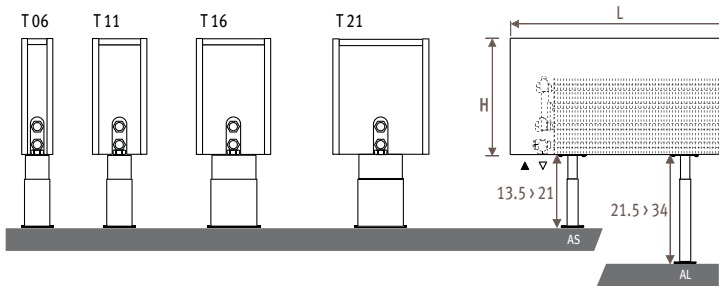

Стандартная поставка

- цвет 101, 133 или 001
- теплообменник Twin Low-H₂O
- кожух в комплекте
- воздушный клапан 1/8"
- заглушка 1/2"
- регулируемые ножки AS, высота от 13.5 до 21 см, того же цвета, что и радиатор

Другие регулируемые ножки - без доплаты:
- для ножек высотой от 21.5 см до 34 см код заказа /AL.

Пример: MINF. 028 060 06. xxx /AL

Свободностоящая модель Twin_высота 28

КОД ЗАКАЗА: MINF. 028 060 06. xxx /AS

H	T	L	060	070	080	090	100	110	120	140	160	180	200	220	240	260	280	300
028	06	75/65/20	342	399	456	513	570	627	684	798	912	1026	1140	1254	1368	1482	1596	1710
		95/85/20	548	640	731	822	914	1005	1097	1279	1462	1645	1828	2011	2193	2376	2559	2742
		ст. цвет €	292,80	312,10	321,80	331,10	347,20	361,00	375,50	405,30	471,60	544,50	583,30	666,70	704,80	742,50	778,40	834,70
		другие €	355,00	375,10	385,50	395,90	412,80	429,30	446,90	483,50	565,40	651,10	700,50	805,10	852,70	898,80	942,80	1015,80
	11	75/65/20	653	762	871	980	1089	1198	1307	1525	1742	1960	2178	2396	2614	2831	3049	3267
		95/85/20	1060	1237	1414	1591	1768	1945	2122	2477	2829	3183	3537	3891	4245	4597	4951	5305
		ст. цвет €	316,90	339,10	351,00	361,60	381,10	396,80	413,10	447,00	521,60	598,90	642,40	734,00	777,20	819,70	860,60	902,20
		другие €	382,50	405,50	418,10	429,90	450,20	468,90	488,20	529,50	620,40	710,90	765,50	878,40	931,50	982,90	1032,50	1083,30
	16	75/65/20	860	1003	1146	1290	1433	1576	1720	2006	2293	2579	2866	3153	3439	3726	4012	4299
		95/85/20	1403	1637	1870	2105	2338	2571	2806	3273	3741	4208	4676	5144	5611	6079	6546	7014
		ст. цвет €	362,10	393,10	409,50	425,10	451,60	472,40	494,50	538,80	632,70	721,00	805,80	923,10	978,90	1034,40	1087,10	1139,60
		другие €	434,50	466,70	483,90	500,20	527,90	551,70	577,30	629,20	740,00	841,40	937,70	1077,10	1143,30	1208,20	1269,80	1331,40
	21	75/65/20	1127	1315	1503	1691	1879	2067	2255	2631	3006	3382	3758	4134	4510	4885	5261	5637
		95/85/20	1846	2154	2462	2770	3078	3386	3694	4310	4924	5540	6156	6772	7388	8003	8619	9235
		ст. цвет €	378,80	413,40	433,30	450,80	481,80	507,30	531,70	608,30	714,90	811,60	873,10	1003,30	1067,00	1129,40	1190,90	1251,60
		другие €	453,90	489,20	510,40	528,60	560,40	589,80	617,60	702,10	825,90	936,90	1009,90	1163,00	1237,40	1309,80	1380,80	1451,10