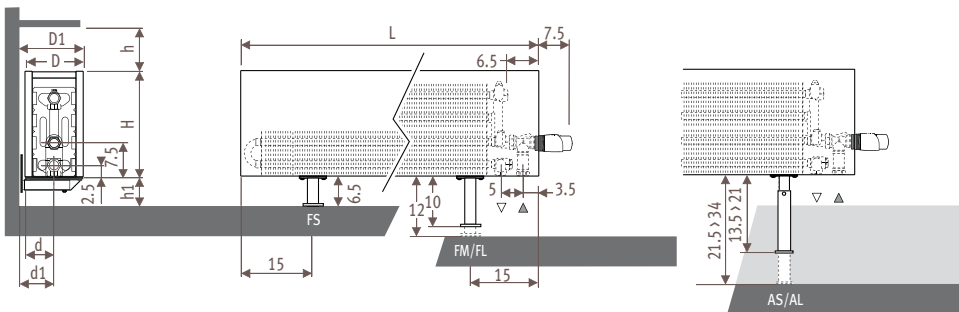

Mini_Размеры

MINW_Mini Wall
(настенный)

MINF_Mini Freestanding
(свободностоящий)

высота 08

Ножки:

FS = фиксированные короткие : 6.5 см

FM = фиксированные средние : 10 см

FL = фиксированные длинные : 12 см

AS = регулируемые короткие : 13.5 > 21 см

AL = регулируемые длинные : 21.5 > 34 см

Начиная с длины 180, поставляются 3 ножки.

Высота 08_ Размеры в см

Тип	D	D1	d	d1	h*	h1*
09	13	13.5	6.5	7.0	5	5
14	18	18.5	9.0	9.5	7	7
19	23	23.5	11.5	12.0	9	9

высота 13 - 23 - 28

Высота 13 - 23 - 28_ Размеры в см

Тип	D	D1	d	d1	h*	h1*
05/06	8	8.5	4.0	4.5	5	5
10/11	13	13.5	6.5	7.0	7	7
15/16	18	18.5	9.0	9.5	9	9
20/21	23	23.5	11.5	12.0	11	11

* Уменьшение размеров может привести к снижению теплоотдачи.