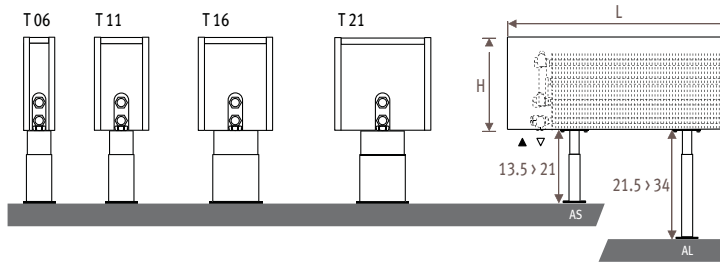

Mini_Регулируемые ножки

Стандартная поставка

- цвет 101, 133 или 001
- теплообменник Twin Low-H₂O
- воздушный клапан 1/8"
- заглушка 1/2"
- регулируемые ножки AS, высота от 13.5 до 21 см, того же цвета, что и радиатор

Другие регулируемые ножки - без доплаты:
- для ножек высотой от 21.5 см до 34 см код заказа /AL.

Пример: MINF. 023 060 06. xxx /AL

Свободностоящая модель Twin_высота 23

КОД ЗАКАЗА: MINF. 023 060 06. xxx /AS

H	T	L	060	070	080	090	100	110	120	140	160	180	200	220	240	260	280	300
023	06	75/65/20	323	377	431	485	539	593	647	755	862	970	1078	1186	1294	1401	1509	1617
		95/85/20	519	606	693	780	867	953	1040	1214	1386	1559	1733	1907	2080	2252	2426	2600
		ст. цвет €	269,50	288,70	298,50	307,10	322,90	336,10	349,80	377,40	439,10	508,90	544,00	621,20	656,20	691,50	725,10	776,00
		другие €	320,10	340,00	350,60	360,00	376,40	391,90	408,30	441,60	516,70	597,80	641,60	736,80	779,80	822,40	862,90	927,70
	11	75/65/20	601	701	802	902	1002	1102	1202	1403	1603	1804	2004	2204	2405	2605	2806	3006
		95/85/20	976	1138	1302	1465	1627	1790	1952	2278	2603	2930	3254	3579	3906	4230	4557	4882
		ст. цвет €	292,40	314,60	326,60	336,40	355,80	370,40	386,50	417,90	487,20	561,40	601,60	686,60	726,70	767,00	805,10	843,50
		другие €	345,70	368,70	381,50	392,10	412,20	429,30	448,30	485,80	568,90	654,60	704,20	807,30	855,90	903,80	949,30	995,20
	16	75/65/20	785	916	1046	1177	1308	1439	1570	1831	2093	2354	2616	2878	3139	3401	3662	3924
		95/85/20	1280	1494	1706	1919	2133	2346	2560	2985	3413	3838	4265	4693	5118	5545	5971	6398
		ст. цвет €	336,10	366,20	382,80	398,50	423,90	444,20	465,10	507,20	595,90	681,30	762,50	872,70	925,20	978,00	1028,10	1078,10
		другие €	395,60	426,40	443,80	460,30	486,40	509,40	533,20	581,80	684,70	781,90	872,80	1001,50	1062,80	1123,60	1181,30	1239,20
	21	75/65/20	1021	1191	1361	1531	1701	1871	2041	2381	2722	3062	3402	3742	4082	4423	4763	5103
		95/85/20	1670	1948	2227	2505	2783	3061	3339	3895	4453	5009	5566	6122	6678	7236	7792	8349
		ст. цвет €	351,60	386,30	405,40	423,00	454,00	477,80	501,60	575,80	676,90	770,30	828,40	951,40	1012,00	1071,40	1129,40	1187,70
		другие €	413,20	448,70	468,50	486,90	518,70	545,50	572,50	653,40	769,00	875,00	942,80	1085,10	1155,00	1222,70	1288,60	1355,30