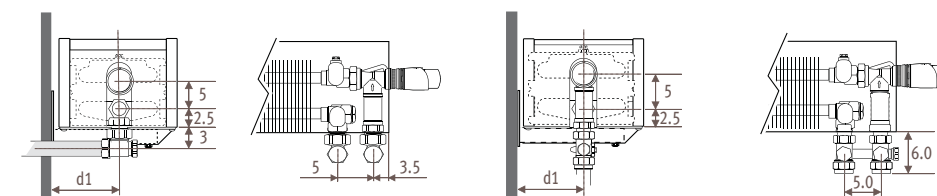

Вентиль Jaga - подсоединение к стене

Вентиль Jaga - подсоединение в пол