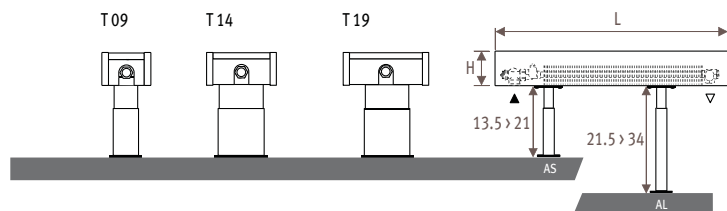

Mini_Регулируемые ножки

74

Стандартная поставка

- цвет 101, 133 или 001
- теплообменник Low-H₂O
- кожух в комплекте
- воздушный клапан 1/8"
- заглушка 1/2"
- регулируемые ножки AS, высота от 13.5 до 21 см, того же цвета, что и радиатор

Другие регулируемые ножки - без доплаты:
- для ножек высотой от 21.5 см до 34 см код заказа /AL.
Пример: MINF. 008 060 09. xxx /AL

Свободстоящая модель_высота 8

КОД ЗАКАЗА: код высота длина тип цвет ножки
MINF. 008 060 09. xxx /AS

H	T	L	060	070	080	090	100	110	120	140	160	180	200	220	240	260	280	300
008	09	75/65/20	255	298	340	383	425	468	510	595	680	765	850	935	1020	1105	1190	1275
		95/85/20	411	480	548	617	685	754	822	959	1096	1233	1370	1507	1644	1781	1918	2055
		ст. цвет €	184,60	195,00	200,60	205,70	214,40	221,80	230,80	246,40	284,70	341,40	364,10	413,90	435,80	457,20	477,90	499,80
		другие €	223,80	235,00	241,30	247,20	256,70	265,70	277,10	296,60	345,10	411,00	440,50	505,10	533,00	560,00	586,10	613,10
	14	75/65/20	416	486	555	625	694	763	833	972	1110	1249	1388	1527	1666	1804	1943	2082
		95/85/20	670	783	894	1007	1118	1230	1342	1566	1789	2013	2237	2461	2685	2907	3131	3355
		ст. цвет €	208,00	221,10	229,10	236,40	247,70	257,70	268,70	289,50	335,90	397,30	437,80	498,10	525,60	552,80	578,50	607,90
		другие €	252,20	266,10	274,80	282,90	295,00	306,70	320,20	345,20	402,30	472,70	520,70	595,90	630,00	663,10	694,30	729,10
	19	75/65/20	572	667	762	858	953	1048	1144	1334	1525	1715	1906	2097	2287	2478	2668	2859
		95/85/20	922	1075	1228	1383	1536	1689	1843	2150	2457	2764	3071	3379	3685	3993	4299	4607
		ст. цвет €	225,20	241,90	251,90	261,10	276,30	288,70	302,40	339,50	395,70	463,00	495,80	566,40	600,10	632,50	664,10	702,90
		другие €	271,30	288,80	299,60	309,60	325,50	340,00	356,30	397,90	465,20	542,20	582,50	668,60	709,20	747,90	785,30	830,00