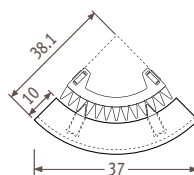

### Внимание!

Чтобы гарантировать выходную мощность моделей радиаторов Iguana и ограничить потерю давления, компания Jaga рекомендует использовать трубы диаметром 16/2, 18/1 или 18/2.

## Размеры аксессуаров

Большая полка

Малая полка

Вешалка для полотенец

Вешалка