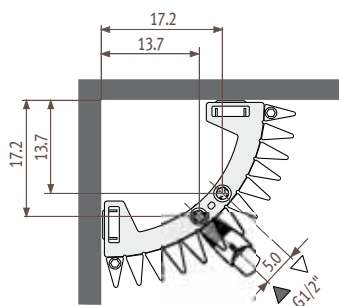

Положение подающей и обратной подводок

С комплектами соединений
31-32-33-34