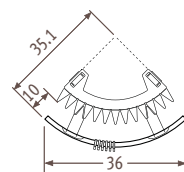

### Внимание!

Чтобы гарантировать выходную мощность моделей радиаторов Iguana и ограничить потерю давления, компания Jaga рекомендует использовать трубы диаметром 16/2, 18/1 или 18/2.

## Размеры аксессуаров

Большая полка

Малая полка

Вешалка для полотенец

Вешалка