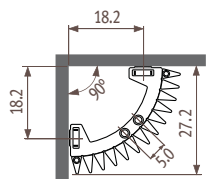

## Размеры

CORW\_Corner Wall (угловая)

Воздушный клапан  
G 1/8