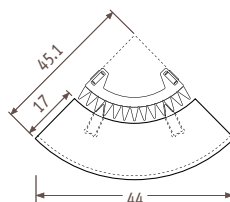

Размеры аксессуаров

Большая полка