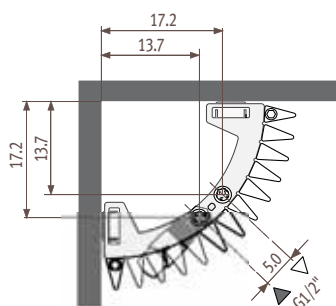

С комплектами соединений
41-42

Примечание: подающая и обратная подводы могут быть переказаны.