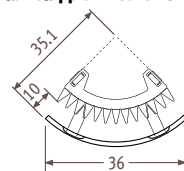

### Внимание!

Чтобы гарантировать выходную мощность моделей радиаторов Iguana и ограничить потерю давления, компания Jaga рекомендует использовать трубы диаметром 16/2, 18/1 или 18/2.

## Размеры аксессуаров

Большая полка

Малая полка

Вешалка для полотенец

Вешалка