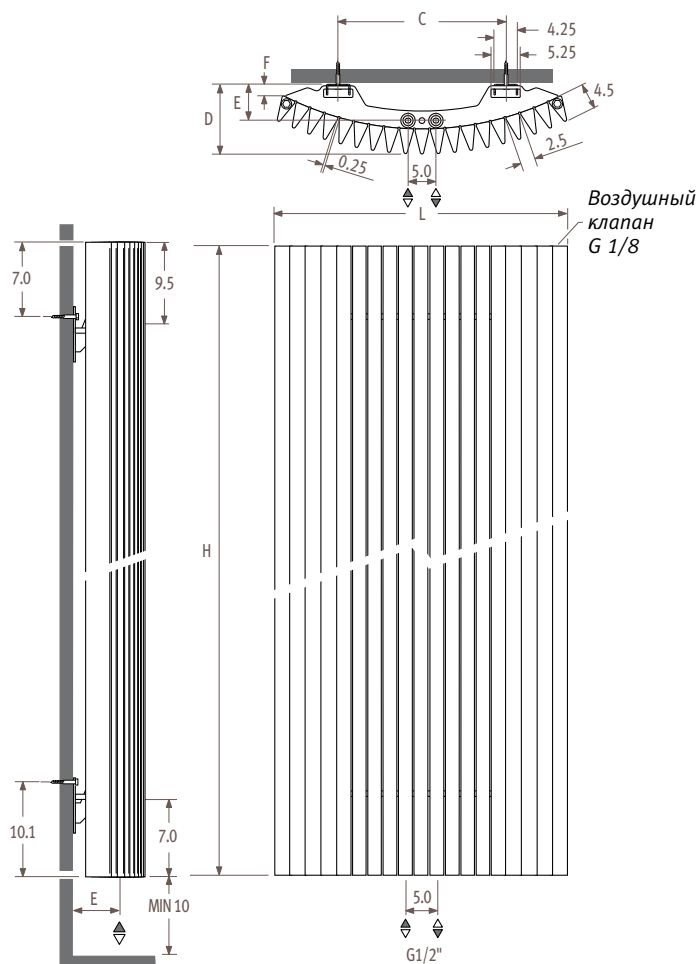

Iguana Arco

ВНИМАНИЕ!

Цены указаны без НДС

Прибавьте 18%

Iguana Arco

Размеры

ARCW_Arco Wall (настенная)

Размеры в см

L	29.8	41.0	51.9	62.5	73.3	83.9
C	10.0	20.0	30.0	40.0	50.0	60.0
D	10.1	11.1	12.7	12.2	13.7	15.7
E	4.1	5.1	6.7	6.2	7.7	9.7
F	3.6	2.9	2.3	3.0	2.5	2.4

Соединения

Двухтрубное подсоединение

Стандартное подключение
Код MM

Верхнее концевое подсоединение

Код 45 или 54
(1-я цифра относится к контуру подачи). При заказе верхнего концевого подсоединения не следует заказывать вставную трубу. Воздушные клапаны должны располагаться на подающих трубах.
Код заказа: указать код 45 или 54 вместо кода MM, без доплаты.

Внимание!

Чтобы гарантировать выходную мощность моделей радиаторов Iguana и ограничить потерю давления, компания Jaga рекомендует использовать трубы диаметром 16/2, 18/1 или 18/2.

Размеры аксессуаров

Большая полка