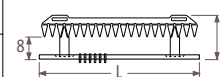

Внимание!

Чтобы гарантировать выходную мощность моделей радиаторов Iguana и ограничить потерю давления, компания Jaga рекомендует использовать трубы диаметром 16/2, 18/1 или 18/2.

Размеры аксессуаров

Большая полка

Aplano	30	41/52	63/74/85
L	-	40.0	40.0
D	-	26.1	26.1

Малая полка

Aplano	30	41/52	63/74/85
L	-	40.0	50.0
D	-	19.1	19.1

Вешалка для полотенец

Aplano	30	41/52	63/74/85
L	-	56.0	66.0
D	-	15.8	15.8

Вешалка

Aplano	30	41/52	63/74/85
L	-	56.0	66.0
D	-	15.8	15.8

Iguana APLW

код высота длина цвет подкл.
КОД ЗАКАЗА: APLW. 180 030. XXX /MM

H	L	030	041	052	063	074	085
180	75/65/20	700	954	1208	1463	1717	1972
	95/85/20	1101	1500	1899	2300	2700	3101
	ст. цвет €	352,30	459,70	568,30	676,10	783,60	891,40
	другие €	405,20	528,70	653,60	777,60	901,10	1025,10
192	75/65/20	733	999	1265	1532	1798	2065
	95/85/20	1151	1569	1987	2406	2824	3244
	ст. цвет €	365,90	478,50	590,20	702,60	815,50	928,00
	другие €	420,80	550,30	678,70	808,00	937,80	1067,20
200	75/65/20	754	1028	1302	1576	1850	2124
	95/85/20	1183	1613	2043	2473	2903	3333
	ст. цвет €	374,10	489,80	605,70	720,50	836,50	952,10
	другие €	430,30	563,30	696,60	828,50	962,00	1094,90
220	75/65/20	804	1097	1389	1681	1974	2266
	95/85/20	1259	1718	2176	2633	3092	3550
	ст. цвет €	395,40	518,80	642,30	766,50	889,90	1013,30
	другие €	454,80	596,60	738,70	881,50	1023,40	1165,30
240	75/65/20	851	1161	1471	1780	2090	2399
	95/85/20	1330	1815	2300	2783	3267	3750
	ст. цвет €	416,90	548,50	679,60	811,20	942,70	1074,00
	другие €	479,40	630,80	781,50	932,90	1084,20	1235,10