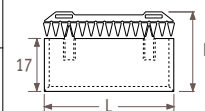

Размеры аксессуаров

Большая полка

Aplano	30	41/52	63/74/85
L	-	40.0	40.0
D	-	26.1	26.1