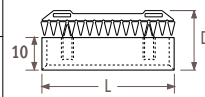

Однотрубное подсоединение
Стандартный радиатор может подсоединяться к однотрубной системе отопления с помощью комплекта соединений 41 или 42. Отопительный контур может состоять максимум из 2 радиаторов.

Внимание!

Чтобы гарантировать выходную мощность моделей радиаторов Iguana и ограничить потерю давления, компания Jaga рекомендует использовать трубы диаметром 16/2, 18/1 или 18/2.

Размеры аксессуаров

Большая полка

Aplano	30	41/52	63/74/85
L	-	40.0	40.0
D	-	26.1	26.1

Малая полка

Aplano	30	41/52	63/74/85
L	-	40.0	50.0
D	-	19.1	19.1

Вешалка для полотенец

Aplano	30	41/52	63/74/85
L	-	56.0	66.0
D	-	15.8	15.8

Вешалка

Aplano	30	41/52	63/74/85
L	-	56.0	66.0
D	-	15.8	15.8