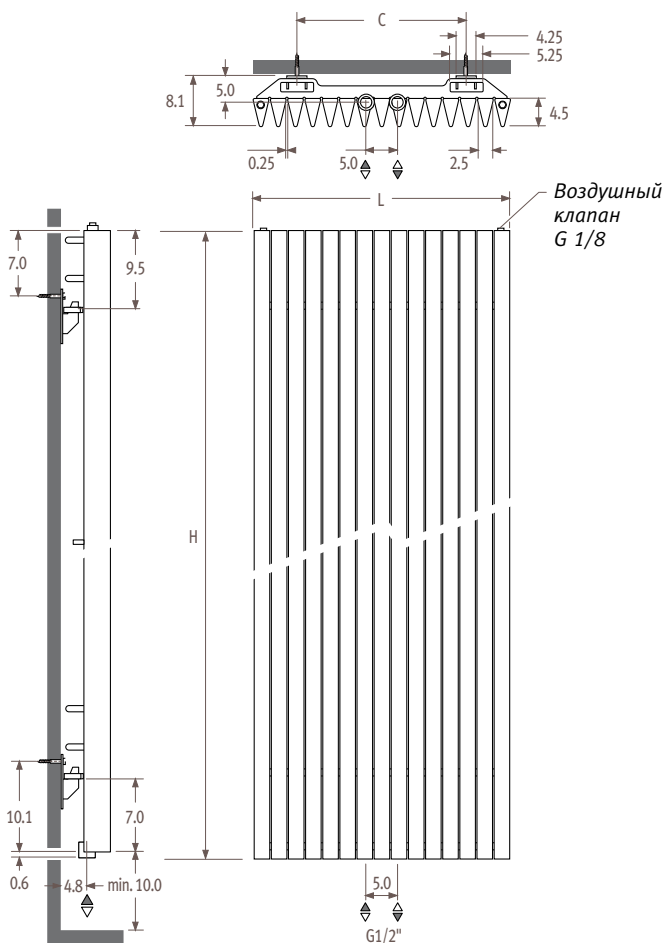

Iguana Aplano

ВНИМАНИЕ!

Цены указаны без НДС

Прибавьте 18%

Iguana Aplano

Размеры

APLW_Aplano Wall (настенная)

Размеры в см

L	31	41	52	63	74	85
C	16.0	27.0	38.0	49.0	60.0	71.0

Соединения

Двухтрубное подсоединение

Стандартное подключение Код MM

Верхнее концевое подсоединение
Код 45 или 54
(1-я цифра относится к контуру подачи). При заказе верхнего концевого подсоединения не следует заказывать вставную трубу. Воздушные клапаны должны располагаться на подающих трубах. Код заказа: указать код 45 или 54 вместо кода MM, без доплаты.

Внимание!

Чтобы гарантировать выходную мощность моделей радиаторов Iguana и ограничить потерю давления, компания Jaga рекомендует использовать трубы диаметром 16/2, 18/1 или 18/2.

Размеры аксессуаров

Большая полка

Iguana APLW

код высота длина цвет подкл.
КОД ЗАКАЗА: APLW. 180 030. XXX /MM

H	L	030	041	052	063	074	085
180	75/65/20	700	954	1208	1463	1717	1972
	95/85/20	1101	1500	1899	2300	2700	3101
	ст. цвет €	352,30	459,70	568,30	676,10	783,60	891,40
	другие €	405,20	528,70	653,60	777,60	901,10	1025,10
192	75/65/20	733	999	1265	1532	1798	2065
	95/85/20	1151	1569	1987	2406	2824	3244
	ст. цвет €	365,90	478,50	590,20	702,60	815,50	928,00
	другие €	420,80	550,30	678,70	808,00	937,80	1067,20
200	75/65/20	754	1028	1302	1576	1850	2124
	95/85/20	1183	1613	2043	2473	2903	3333
	ст. цвет €	374,10	489,80	605,70	720,50	836,50	952,10
	другие €	430,30	563,30	696,60	828,50	962,00	1094,90
220	75/65/20	804	1097	1389	1681	1974	2266
	95/85/20	1259	1718	2176	2633	3092	3550
	ст. цвет €	395,40	518,80	642,30	766,50	889,90	1013,30
	другие €	454,80	596,60	738,70	881,50	1023,40	1165,30
240	75/65/20	851	1161	1471	1780	2090	2399
	95/85/20	1330	1815	2300	2783	3267	3750
	ст. цвет €	416,90	548,50	679,60	811,20	942,70	1074,00
	другие €	479,40	630,80	781,50	932,90	1084,20	1235,10