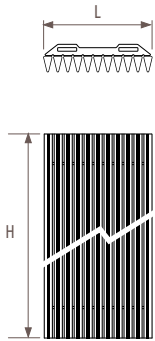

Цены и теплоотдача

Стандартная поставка:

- радиатор Argo с центральным нижним подсоединением ММ
- настенное крепление
- 2 хромированных воздушных клапана 1/8

Стандартные цвета

- темно-серый металлик 001
- белый 301 (RAL 9010 матовый)
- дорожный белый 333 (RAL 9016 матовый)

Iguana APLW

код высота длина цвет подкл.
КОД ЗАКАЗА: APLW. 180 030. XXX /MM

H	L	030	041	052	063	074	085
180	75/65/20	700	954	1208	1463	1717	1972
	95/85/20	1101	1500	1899	2300	2700	3101
	ст. цвет €	352,30	459,70	568,30	676,10	783,60	891,40
	другие €	405,20	528,70	653,60	777,60	901,10	1025,10
192	75/65/20	733	999	1265	1532	1798	2065
	95/85/20	1151	1569	1987	2406	2824	3244
	ст. цвет €	365,90	478,50	590,20	702,60	815,50	928,00
	другие €	420,80	550,30	678,70	808,00	937,80	1067,20
200	75/65/20	754	1028	1302	1576	1850	2124
	95/85/20	1183	1613	2043	2473	2903	3333
	ст. цвет €	374,10	489,80	605,70	720,50	836,50	952,10
	другие €	430,30	563,30	696,60	828,50	962,00	1094,90
220	75/65/20	804	1097	1389	1681	1974	2266
	95/85/20	1259	1718	2176	2633	3092	3550
	ст. цвет €	395,40	518,80	642,30	766,50	889,90	1013,30
	другие €	454,80	596,60	738,70	881,50	1023,40	1165,30
240	75/65/20	851	1161	1471	1780	2090	2399
	95/85/20	1330	1815	2300	2783	3267	3750
	ст. цвет €	416,90	548,50	679,60	811,20	942,70	1074,00
	другие €	479,40	630,80	781,50	932,90	1084,20	1235,10