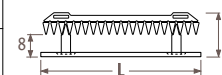

Внимание!

Чтобы гарантировать выходную мощность моделей радиаторов Iguana и ограничить потерю давления, компания Jaga рекомендует использовать трубы диаметром 16/2, 18/1 или 18/2.

Размеры аксессуаров

Большая полка

Aplano	30	41/52	63/74/85
L	-	40.0	40.0
D	-	26.1	26.1

Малая полка

Aplano	30	41/52	63/74/85
L	-	40.0	50.0
D	-	19.1	19.1

Вешалка для полотенец

Aplano	30	41/52	63/74/85
L	-	56.0	66.0
D	-	15.8	15.8

Вешалка

Aplano	30	41/52	63/74/85
L	-	56.0	66.0
D	-	15.8	15.8

Iguana APLW

код высота длина цвет подкл.
КОД ЗАКАЗА: APLW. 180 030. XXX /MM

H	L	030	041	052	063	074	085
180	75/65/20	700	954	1208	1463	1717	1972
	95/85/20	1101	1500	1899	2300	2700	3101
	ст. цвет €	352,30	459,70	568,30	676,10	783,60	891,40
	другие €	405,20	528,70	653,60	777,60	901,10	1025,10
192	75/65/20	733	999	1265	1532	1798	2065
	95/85/20	1151	1569	1987	2406	2824	3244
	ст. цвет €	365,90	478,50	590,20	702,60	815,50	928,00
	другие €	420,80	550,30	678,70	808,00	937,80	1067,20
200	75/65/20	754	1028	1302	1576	1850	2124
	95/85/20	1183	1613	2043	2473	2903	3333
	ст. цвет €	374,10	489,80	605,70	720,50	836,50	952,10
	другие €	430,30	563,30	696,60	828,50	962,00	1094,90
220	75/65/20	804	1097	1389	1681	1974	2266
	95/85/20	1259	1718	2176	2633	3092	3550
	ст. цвет €	395,40	518,80	642,30	766,50	889,90	1013,30
	другие €	454,80	596,60	738,70	881,50	1023,40	1165,30
240	75/65/20	851	1161	1471	1780	2090	2399
	95/85/20	1330	1815	2300	2783	3267	3750
	ст. цвет €	416,90	548,50	679,60	811,20	942,70	1074,00
	другие €	479,40	630,80	781,50	932,90	1084,20	1235,10