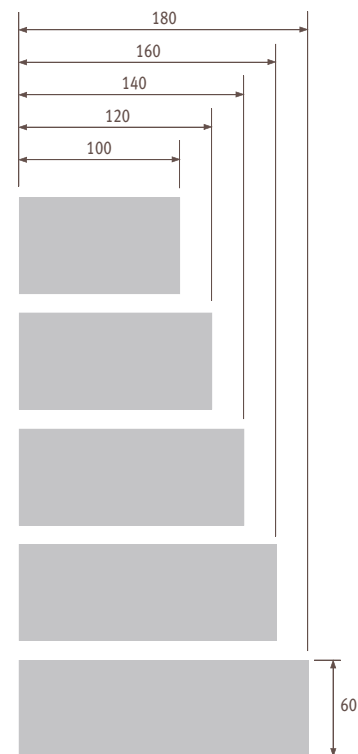

# *Гео горизонтальный*

**ВНИМАНИЕ!**

Цены указаны без НДС

**Прибавьте 18%**

## Geo горизонтальный Размеры

GEHW\_Geo Horizontal Wall  
(горизонтальный настенный)

## Диапазон размеров

### Гео горизонтальный

код высота длина цвет  
КОД ЗАКАЗА: GENW. 060 100. XXX

H		L 100	120	140	160	180
060	75/65/20	1099	1375	1652	1924	2191
	95/85/20	1746	2176	2605	3022	3429
ст. цвет €		1293,10	1357,80	1422,60	1487,30	1537,60