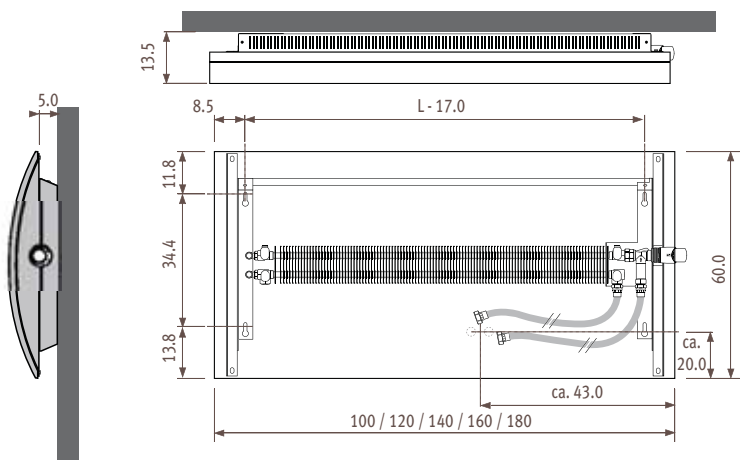

## Geo горизонтальный Размеры

GEHW\_Geo Horizontal Wall  
(горизонтальный настенный)

## Диапазон размеров

## Подсоединения

- поставляется полностью собранным и готовым к монтажу
- включая правостороннее подсоединение с клапаном Jaga
- хромированная головка TRV
- удлинительная трубка
- гибкие шланги 1/2 (длина = 60 см) для подсоединения к стене

### Гео горизонтальный

код высота длина цвет  
КОД ЗАКАЗА: GENW. 060 100. XXX

H		L 100	120	140	160	180
060	75/65/20	1099	1375	1652	1924	2191
	95/85/20	1746	2176	2605	3022	3429
ст. цвет €		1293,10	1357,80	1422,60	1487,30	1537,60